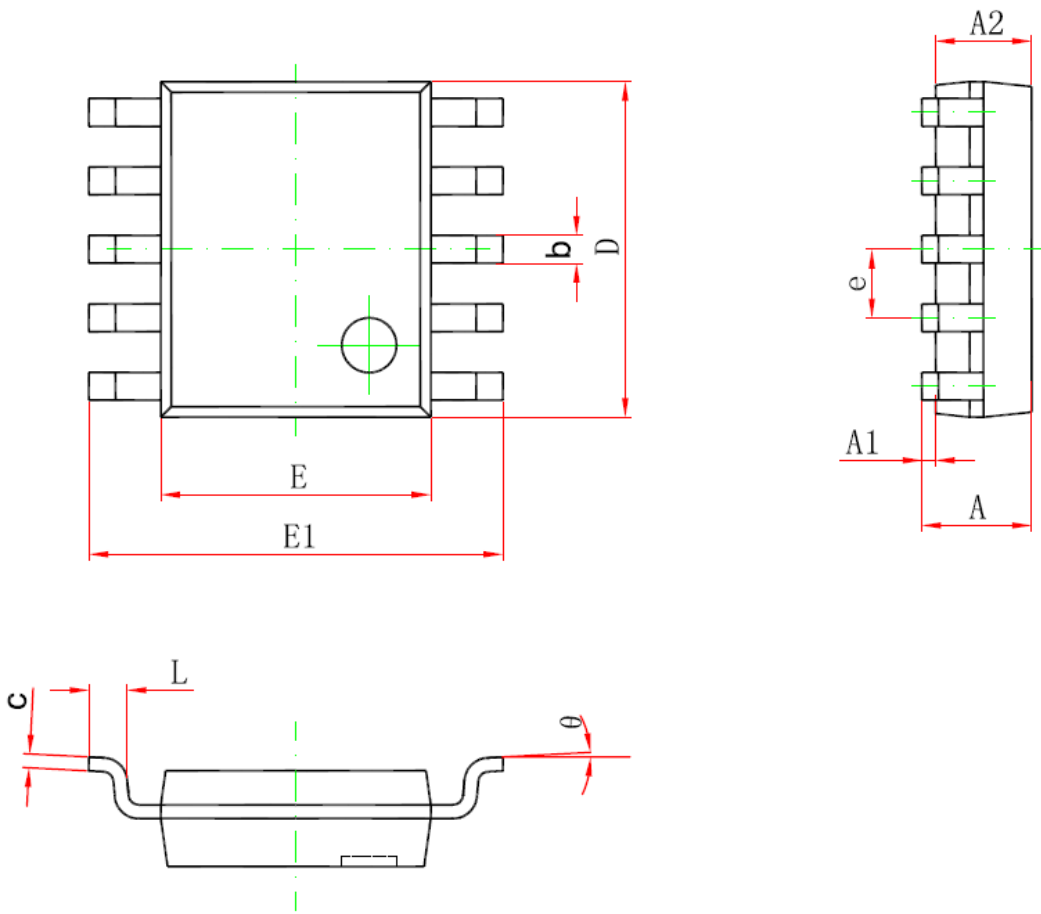

# SM16511PS

— —

				0.069