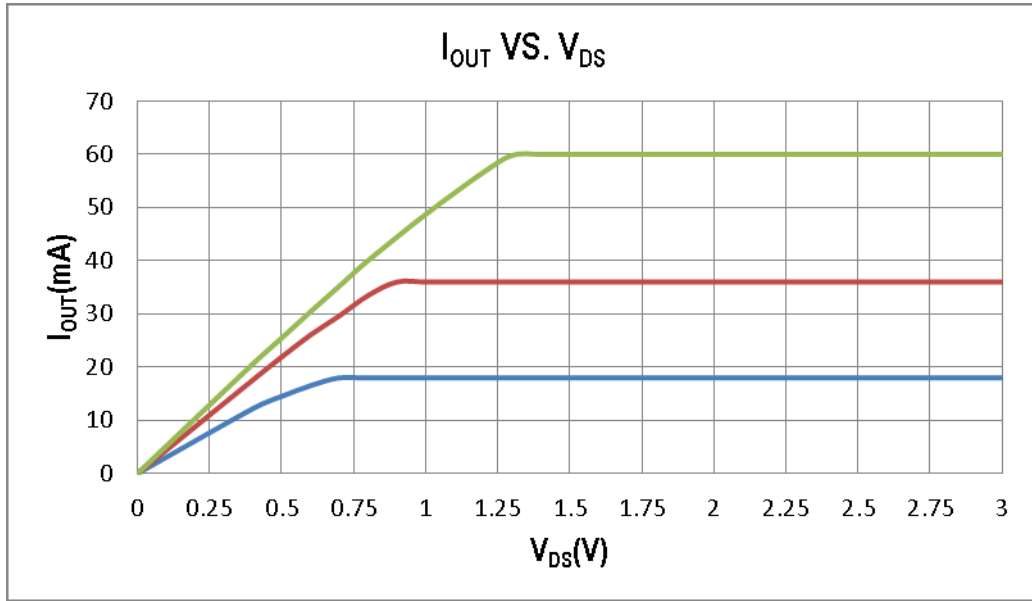

#

□□□□!B□□□□

ŽFJ •AP

Designation	Description	Min	Typical	Max	Unit

,#q (© W

$$I_{OUT} \text{ (mA)} = 18 \frac{V_{REXT}}{R_{EXT}} \quad 30 \quad 1000$$

业务电话：400-033-6518

注：如需最新资料或技术支持，请与规划联系