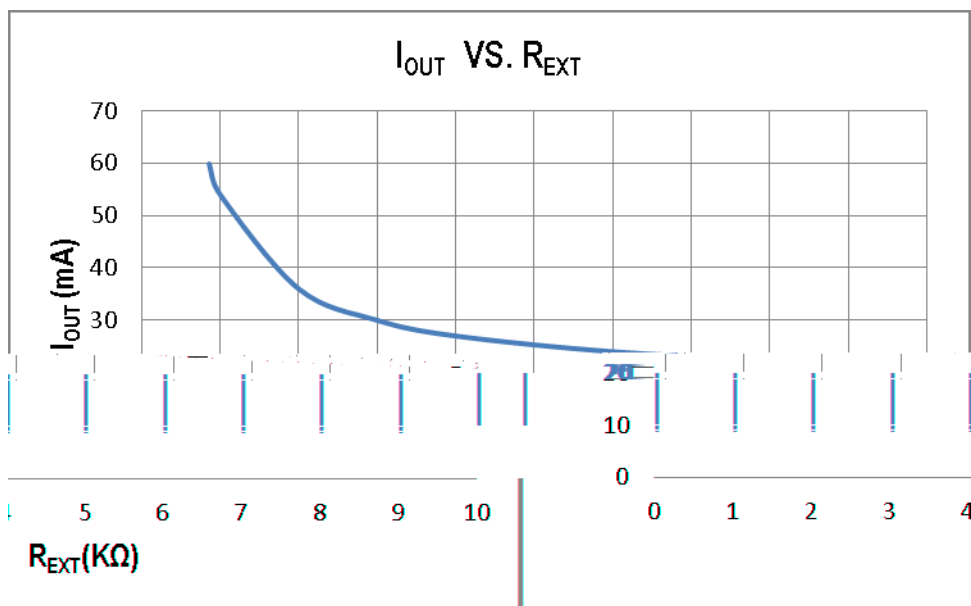

#

□□□□!B□□□□

ŽFJ •AP

Designation	Description	Min	Typical	Max	Unit

,#q (© W

$$I_{OUT} \text{ (mA)} = 18 \frac{V_{REXT}}{R_{EXT}} \quad 30 \quad 1000$$

业务电话：400-033-6518

注：如需最新资料或技术支持，请与规划联系