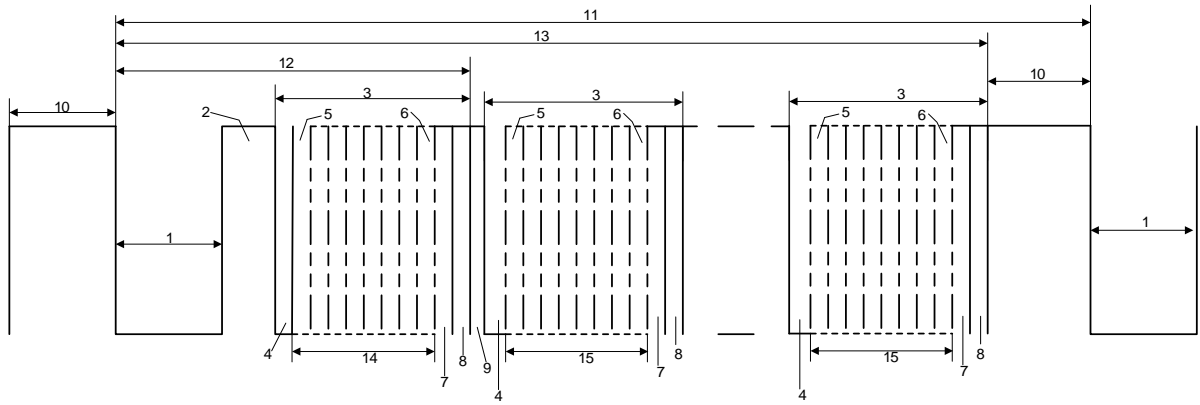

#

□□□□!B□□□□

ŽFJ •AP

Designation	Description	Min	Typical	Max	Unit

,#q (© W

$$I_{OUT} \text{ (mA)} = 18 \frac{V_{REXT}}{R_{EXT}} \quad 30 \quad 1000$$

业务电话：400-033-6518

注：如需最新资料或技术支持，请与规划联系