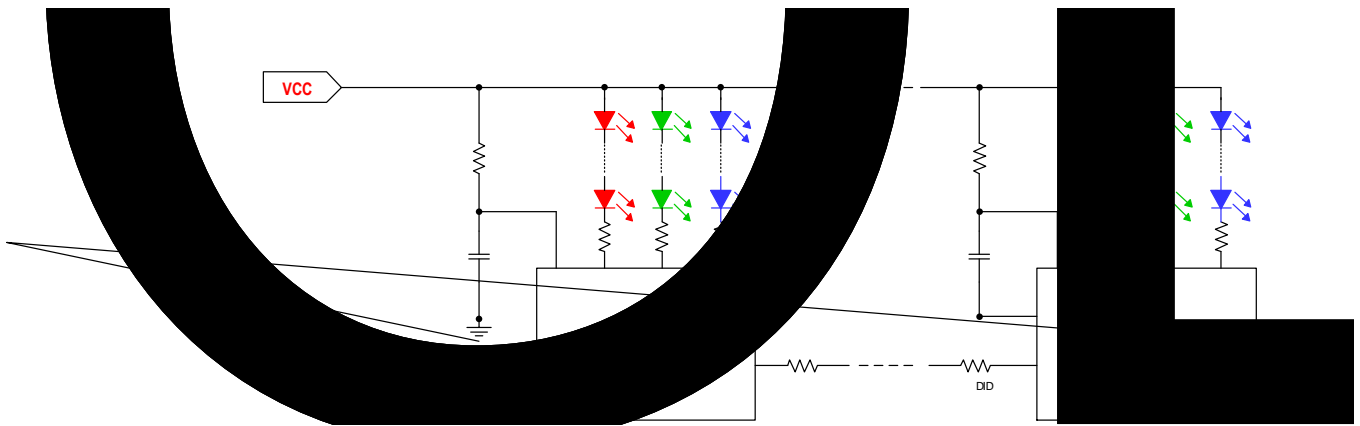

» Ä+X+eD

DMX512AW-B RGB LED

VDD VCC I<sub>DD</sub> R<sub>D</sub>

$$R_R / R_G / R_B = \frac{V_{CC} - N \cdot V_{LED} - V_{DS}}{I_{LED}}$$

业务电话：400-033-6518

注：如需最新资料或技术支持，请与现幻联系

---

X " », 'Ä+X]È i ž = <, 'EÄ •+e » È = <, '&ÿ\* Gÿ È ) Ä, '4 ò \*Ap I² ;>~ Ö