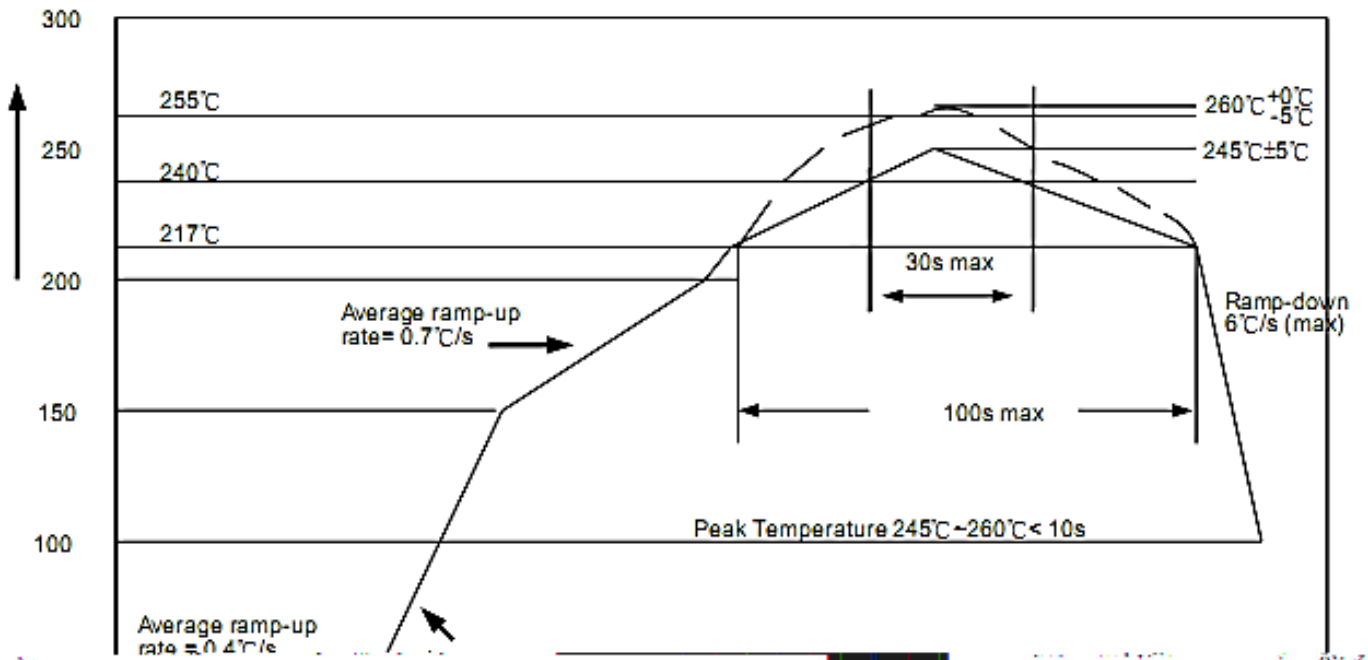

$$R_R \ R_G \ R_B \ R_W \ (\Omega) \quad \frac{VCC - V_{DS} - N \cdot V_{LED}}{I_{OUT}}$$

Temperature (°C)

	mm ³ < 350	mm ³ 350-2000	mm ³ ≥ 2000

业务电话：400-033-6518

注：如需最新资料或技术支持，请与我们联系

业务电话：400-033-6518

注：如需最新资讯和技术支持，请与我行联系