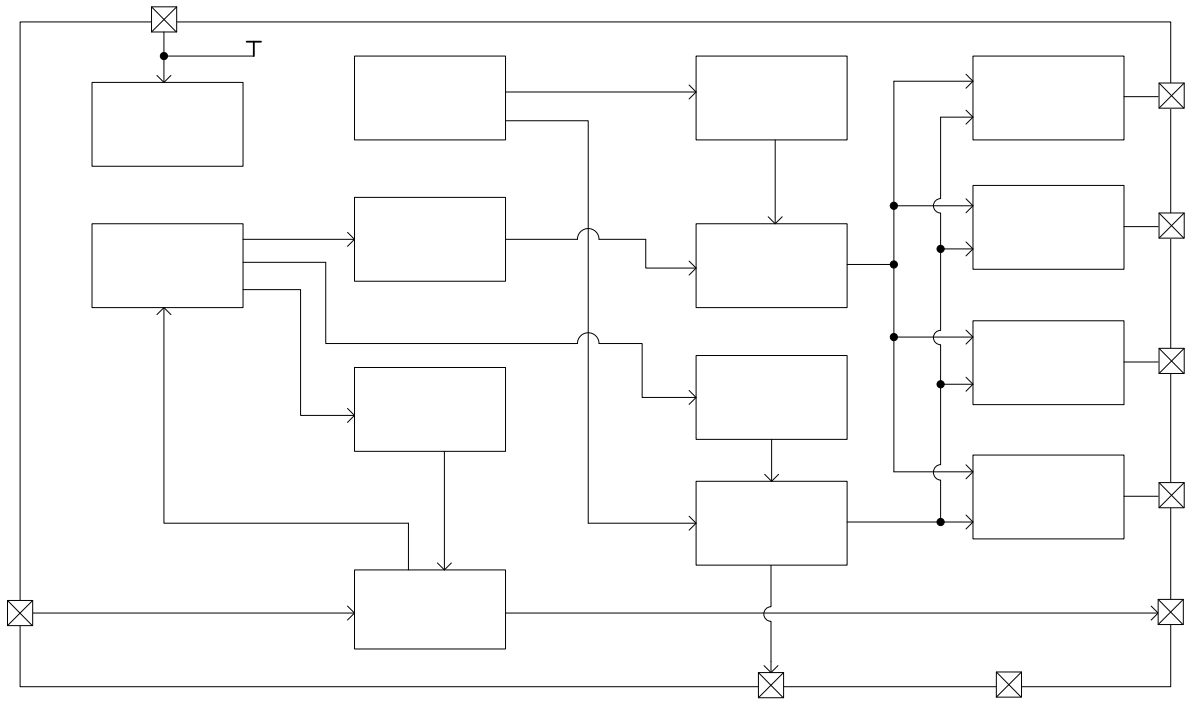

业务电话：400-033-6518

注：如需最新资讯和技术支持，请与我方联系