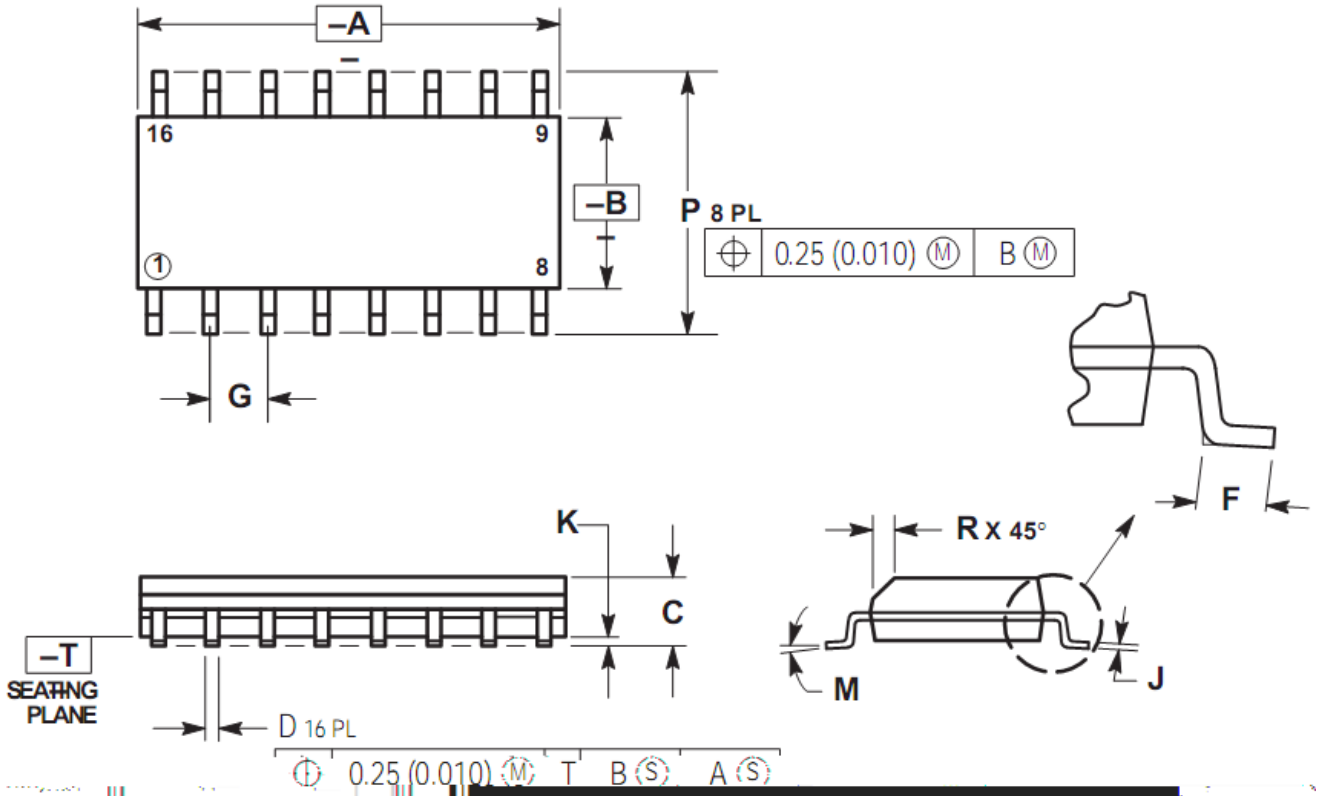

J-STD-020

Temperature (°C)

	mm ³ < 350	mm ³ 350~2000	mm ³ ≥ 2000

业务电话：400-033-6518

注：如需最新资料或技术支持，请与我们联系

SOP16

Datasheet	

业务电话：400-033-6518