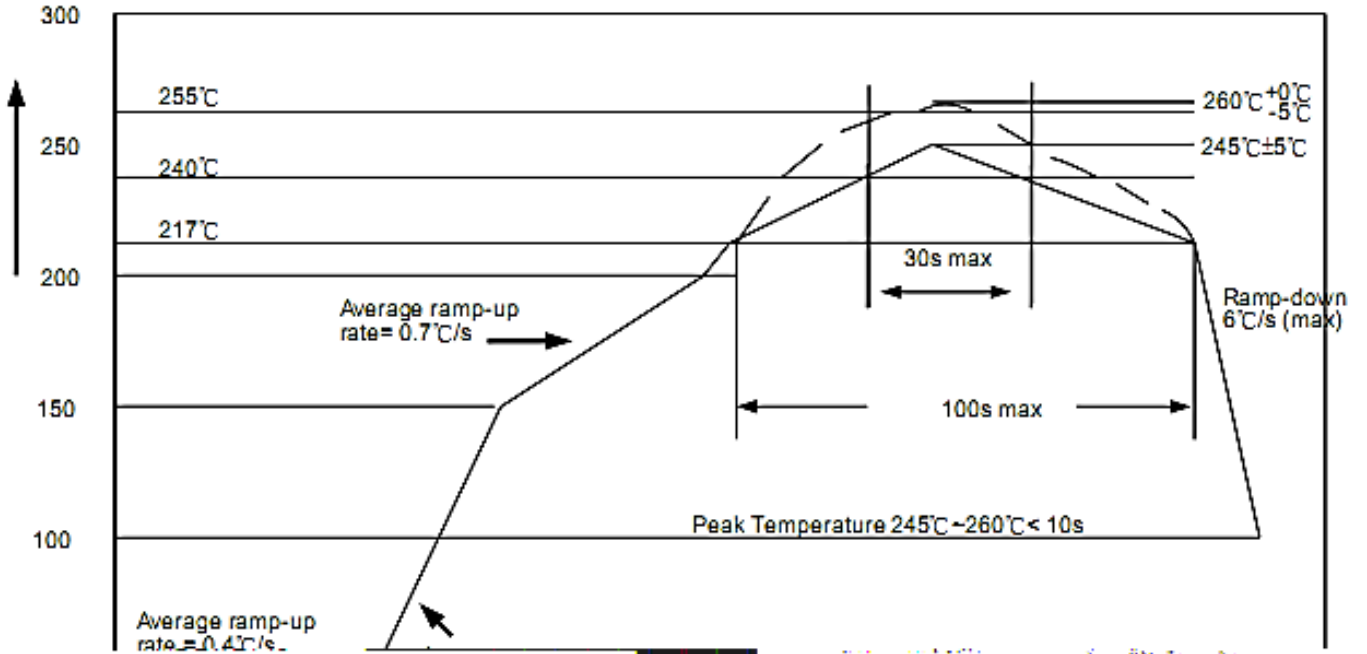

J-STD-020

Temperature (°C)

	mm ³ < 350	mm ³ 350~2000	mm ³ ≥ 2000

业务电话：400-033-6518

注：如需最新资料或技术支持，请与我们联系

SOP16

Datasheet	

业务电话：400-033-6518