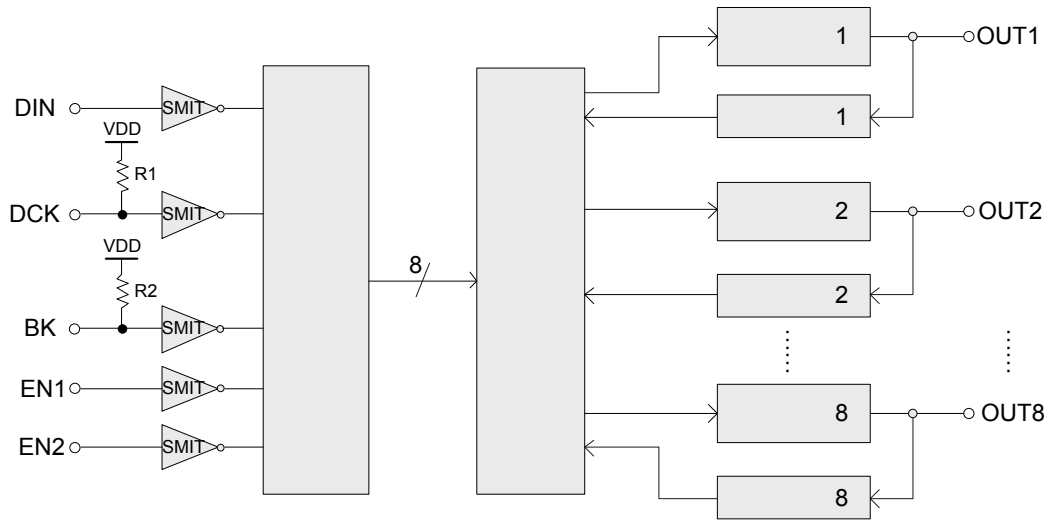

SM5266PC

业务电话：400-033-6518

注：如需最新资料或技术支持，请与我们联系

业务电话：400-033-6518

注：如需最新资料或技术支持，请与我们联系

下 供

				其		
	$t_{OUT-RISE}$					
	$t_{OUT-FALL}$		三			
	$R_{pull-up}$					

业务电话：400-033-6518