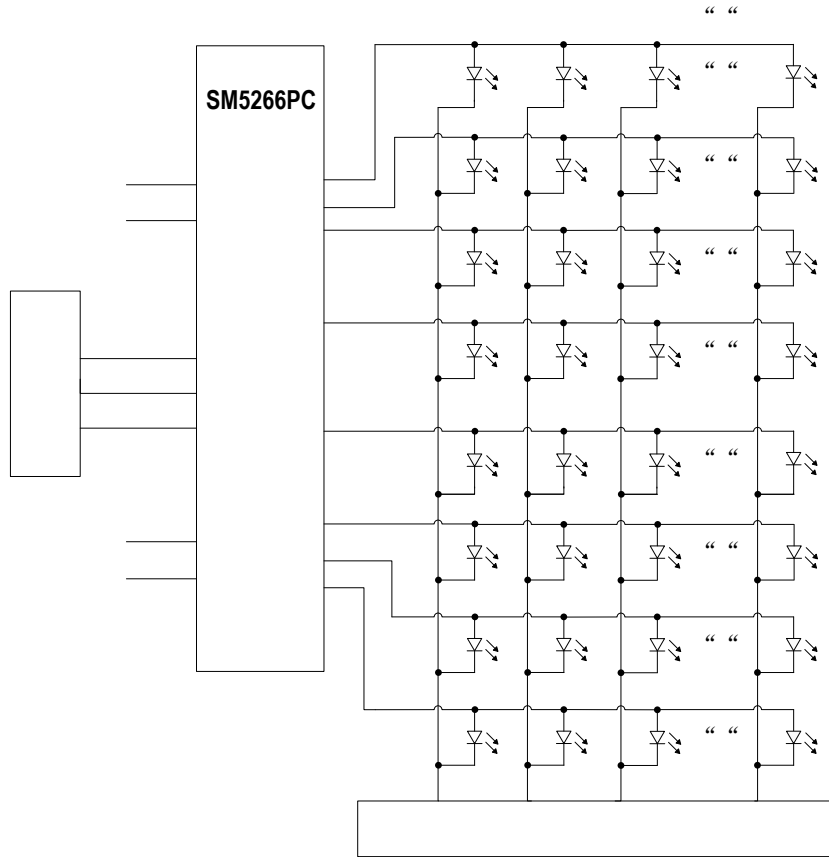

业务电话：400-033-6518

注：如需最新资讯或技术支持，请与我们联系