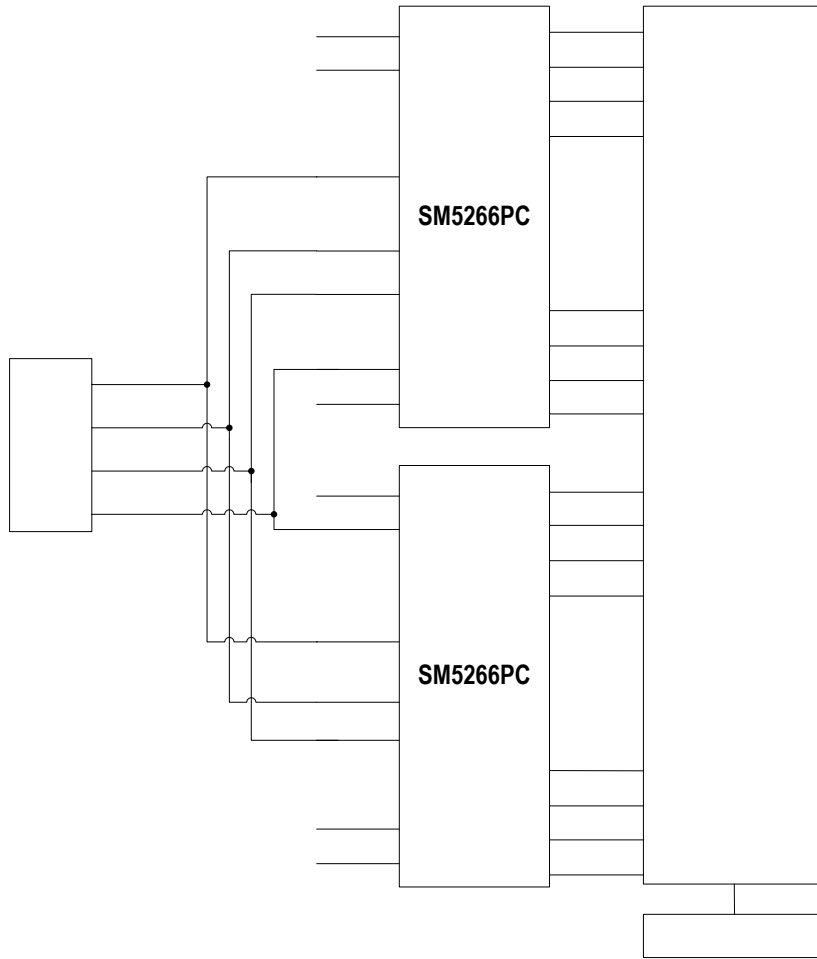

业务电话：400-033-6518

注：如需最新资讯或技术支持，请与我们联系