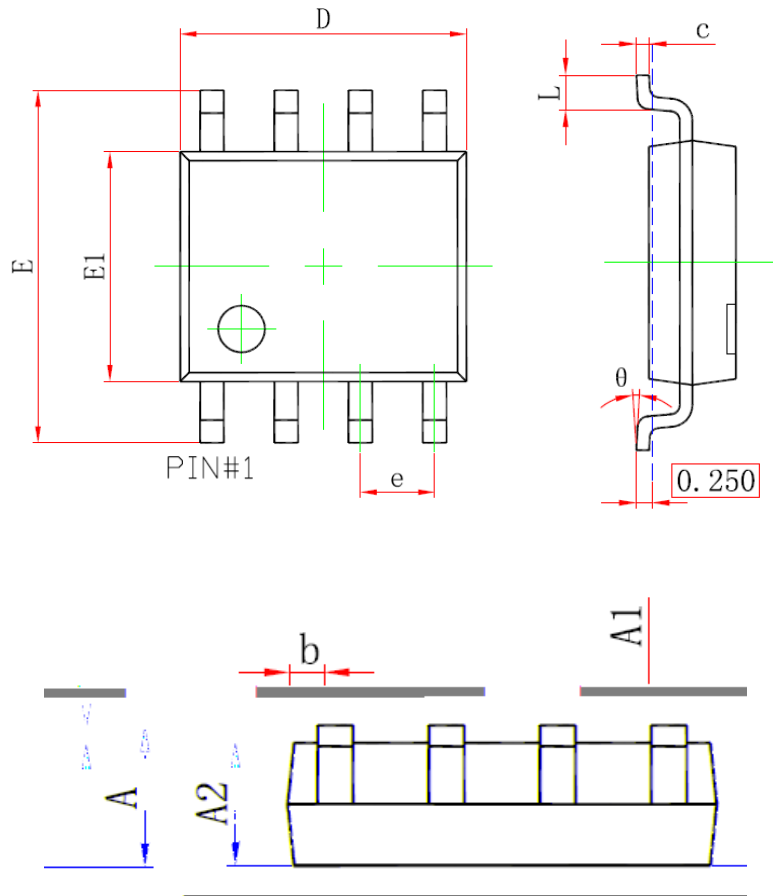

+ • =

—

—

业务电话：400-033-6518

注：如需最新资料或技术支持，请与我们联系

Temperature (°C)

业务电话：400-033-6518

注：如需最新资料或技术支持，请与我们联系