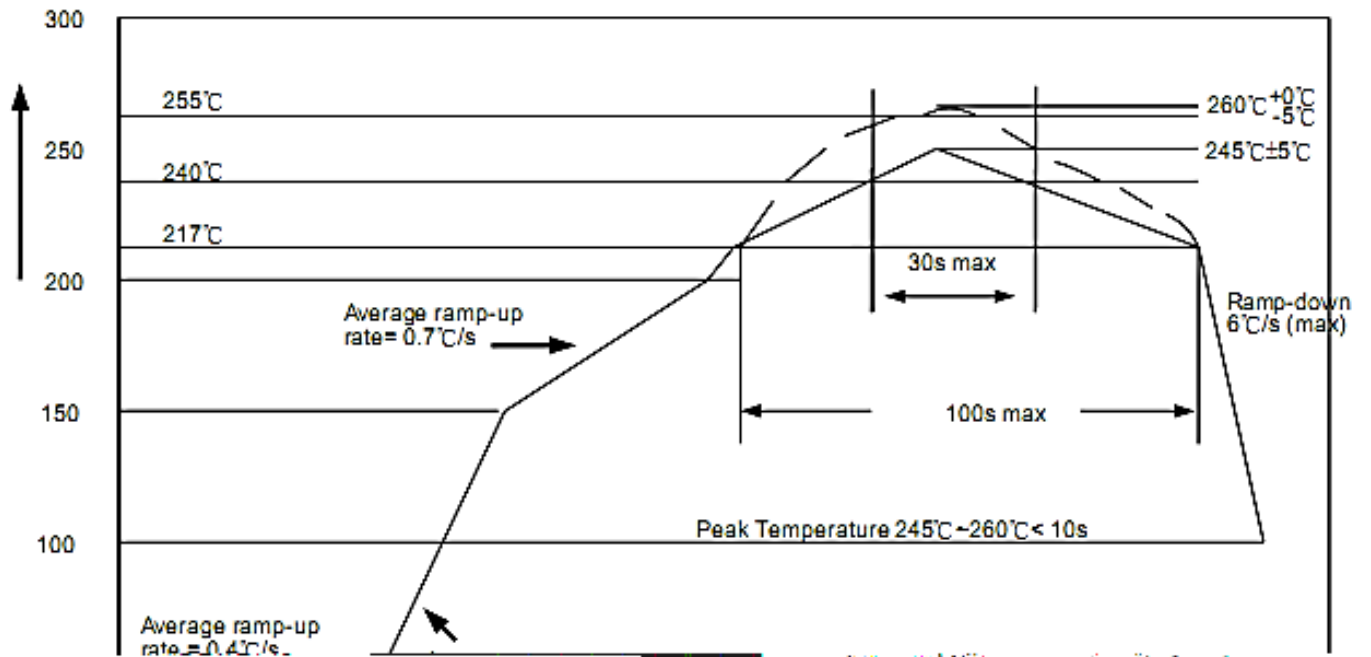

+ • =

—

—

业务电话：400-033-6518

注：如需最新资料或技术支持，请与我们联系

Temperature (°C)

业务电话：400-033-6518

注：如需最新资料或技术支持，请与我们联系